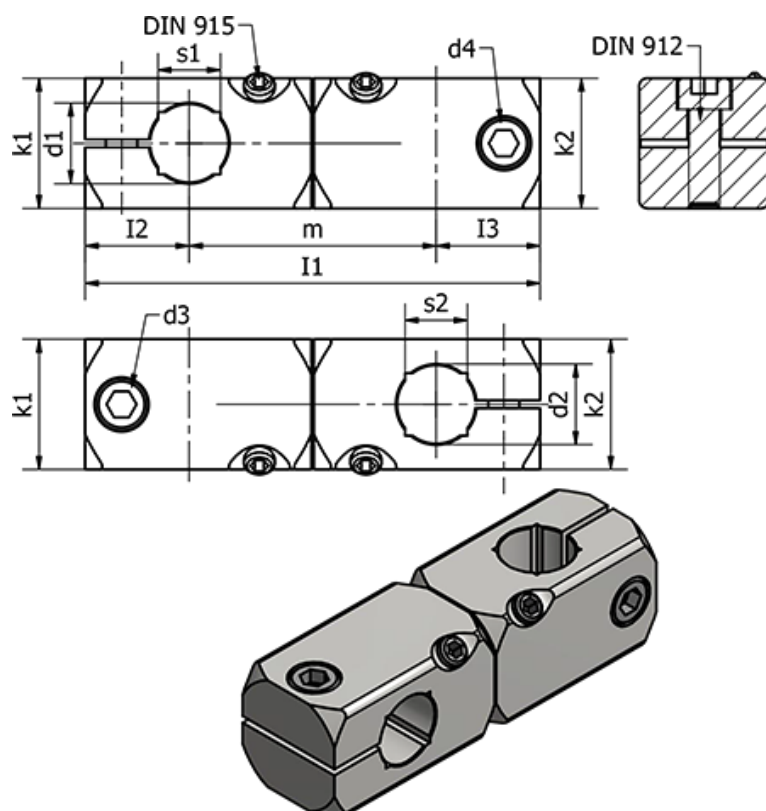

Varenummer: 20475B20B16MT

Beskrivelse: E+G Rørholder - GN 475-B20-B16-MT

Mål

d_1 = 20

d_2 = 16

d_3 = M6

d_4 = M6

Fastspændings kit for d_3 = GN 511-M6-30

Fastspændings kit for d_4 = GN 511-M6-25

I_1 = 96.5

I_2 = 22

I_3 = 20

k = 30

k_2 = 25

m = 54.5

s_1 = 16

s_2 = -

Vægt (g) = 197